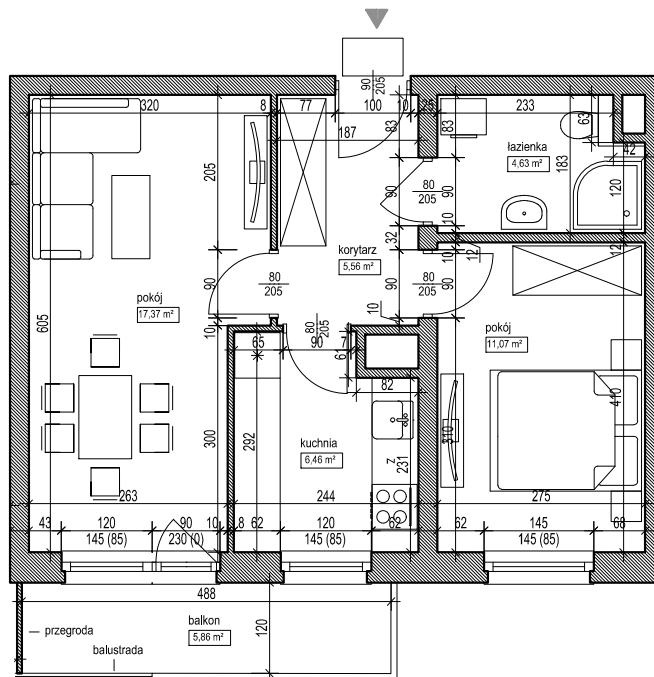

POŁOŻENIE BUDYNKU
SKALA 1:2500